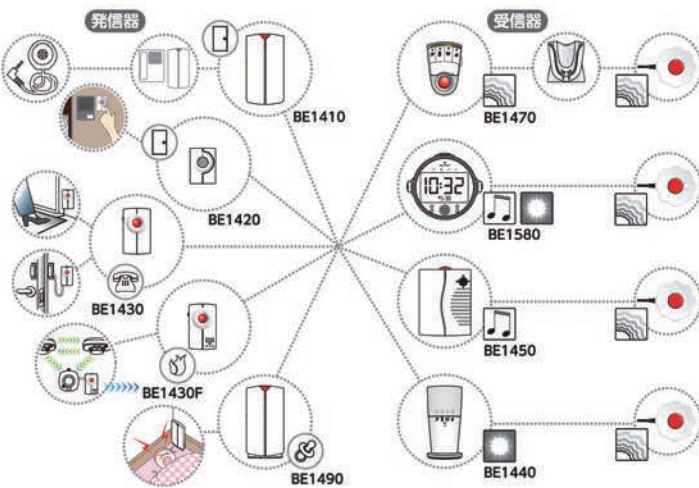

■ ページャ受信器

BE1470

ポケットに入れたりベルトに挟んだりできる小型の携帯型パイプレータ。無線信号を受信し、振動と表示ランプでお知らせします。

¥47,500
(非課税)

サイズ(mm)	重量(g)	電源
86x57x29	65	電池: 1.5V x 1またはニッケル水素充電電池

- ◆無線到達距離内なら室内、室外を問わずどこでも持ち歩ける高い機動性
- ◆発信器からの信号を受信しそれぞれ異なる振動パターンで通報
- ◆単4アルカリ電池またはニッケル水素充電電池により作動

■ ページャ受信器用充電器

BE1260

ページャ受信器(BE1470)専用の充電器。ニッケル水素充電電池(付属)を充電しながら2台までのベッドシェーカ(別売)を接続することができます。

¥16,000
(非課税)

サイズ(mm)	重量(g)	電源
88x78x43	380	100VACアダプタ

- ◆充電器にページャ受信器を設置すると自動的にページャ受信器内の充電電池を充電
- ◆停電時にも、充電器にページャ受信器とベッドシェーカ(別売)が接続されていれば、ベッドシェーカは振動
- ◆ページャ受信器を充電器に接続中は、ベッドシェーカ(別売)を2台まで接続可能

玄関マットスイッチ

BE9024

¥12,000(非課税)

戸口前にマットを敷き、マットから出ているケーブルをテレホンセンサ発信器(BE1430)に接続。マットに3kg以上の重量が掛ると受信器に無線発信し来客を通報します。

サイズ(mm)	重量(g)
745x420x3	675

コード: 1,500

ACアダプタ

BE9219